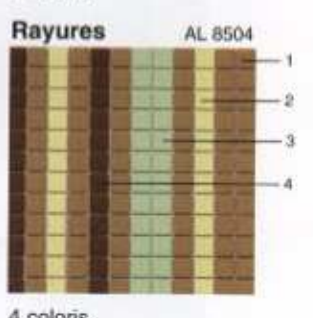

Exemples de décors et frises / Examples of patterns and borders

Echelle / Scale 1/10

Présentation

MAZURKA, format carré de 2,5 cm de côté, d'aspect mat, est un produit de sol et de mur, destiné aussi aux lieux de grands passages. Tous les choix de décors et de frises peuvent être réalisés avec la gamme HARMONIES et MAZURKA. Les Emaux de Briare augmentent ainsi les possibilités de calepinages. MAZURKA propose un choix de 36 couleurs permettant de créer des décors aux aspects variés.

MAZURKA, 2,5 cm square shape, mat finish aspect, can be implemented on floors and walls for heavy traffic areas.

The full range of decorative patterns and borders can be used with the HARMONIES and MAZURKA ranges.

The Emaux de Briare increase the possibilities of creative combinations. MAZURKA offers a choice of 36 colors to create various designs.