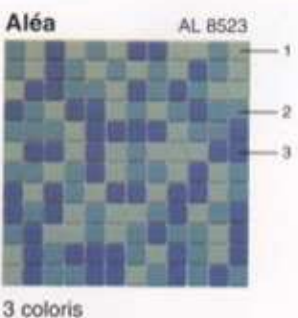

Exemples de décors et frises / Examples of patterns and borders

Echelle / Scale 1/10

Présentation

MAZURKA, format carré de 2,5 cm de côté, d'aspect mat, est un produit de sol et de mur, destiné aussi aux lieux de grands passages. Tous les choix de décors et de frises peuvent être réalisés avec la gamme HARMONIES et MAZURKA. Les Emaux de Briare augmentent ainsi les possibilités de calepinages. MAZURKA propose un choix de 36 couleurs permettant de créer des décors aux aspects variés.

MAZURKA, 2,5 cm square shape, mat finish aspect, can be implemented on floors and walls for heavy traffic areas.

The full range of decorative patterns and borders can be used with the HARMONIES and MAZURKA ranges.