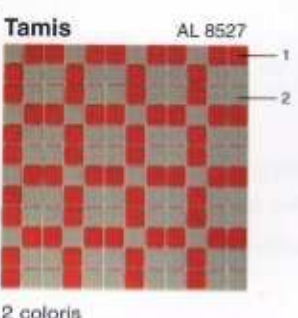

Exemples de décors et frises / Examples of patterns and borders

Echelle / Scale 1/10

Présentation

MAZURKA, format carré de 2,5 cm de côté, d'aspect mat, est un produit de sol et de mur, destiné aussi aux lieux de grands passages. Tous les choix de décors et de frises peuvent être réalisés avec la gamme HARMONIES et MAZURKA. Les Emaux de Briare augmentent ainsi les possibilités de calepinages. MAZURKA propose un choix de 36 couleurs permettant de créer des décors aux aspects variés.

MAZURKA, 2,5 cm square shape, mat finish aspect, can be implemented on floors and walls for heavy traffic areas.

The full range of decorative patterns and borders can be used with the HARMONIES and MAZURKA ranges.