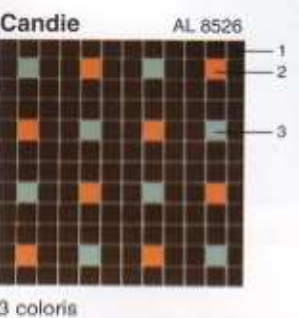

Exemples de décors et frises / Examples of patterns and borders

Echelle / Scale 1/10

Présentation

MAZURKA, format carré de 2,5 cm de côté, d'aspect mat, est un produit de sol et de mur, destiné aussi aux lieux de grands passages. Tous les choix de décors et de frises peuvent être réalisés avec la gamme HARMONIES et MAZURKA. Les Emaux de Briare augmentent ainsi les possibilités de calepinages. MAZURKA propose un choix de 36 couleurs permettant de créer des décors aux aspects variés.

MAZURKA, 2,5 cm square shape, mat finish aspect, can be implemented on floors and walls for heavy traffic areas.

The full range of decorative patterns and borders can be used with the HARMONIES and MAZURKA ranges.