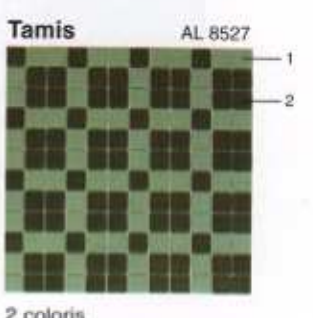

Exemples de décors et frises / Examples of patterns and borders

Echelle / Scale 1/10

Présentation

MAZURKA, format carré de 2,5 cm de côté, d'aspect mat, est un produit de sol et de mur, destiné aussi aux lieux de grands passages. Tous les choix de décors et de frises peuvent être réalisés avec la gamme HARMONIES et MAZURKA. Les Emaux de Briare augmentent ainsi les possibilités de calepinages. MAZURKA propose un choix de 36 couleurs permettant de créer des décors aux aspects variés.

MAZURKA, 2,5 cm square shape, mat finish aspect, can be implemented on floors and walls for heavy traffic areas.

The full range of decorative patterns and borders can be used with the HARMONIES and MAZURKA ranges.