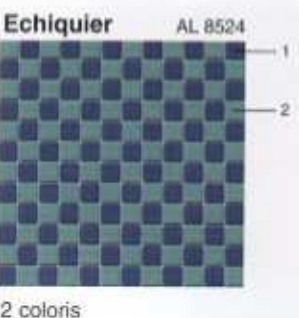

Exemples de décors et frises / Examples of patterns and borders

Echelle / Scale 1/10

Présentation

MAZURKA, format carré de 2,5 cm de côté, d'aspect mat, est un produit de sol et de mur, destiné aussi aux lieux de grands passages. Tous les choix de décors et de frises peuvent être réalisés avec la gamme HARMONIES et MAZURKA. Les Emaux de Briare augmentent ainsi les possibilités de calepinages. MAZURKA propose un choix de 36 couleurs permettant de créer des décors aux aspects variés.

MAZURKA, 2,5 cm square shape, mat finish aspect, can be implemented on floors and walls for heavy traffic areas.

The full range of decorative patterns and borders can be used with the HARMONIES and MAZURKA ranges.