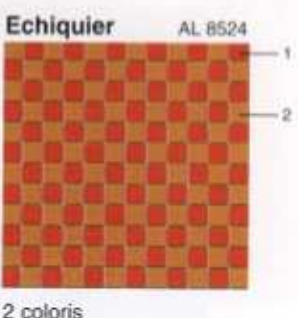

Exemples de décors et frises / Examples of patterns and borders

Echelle / Scale 1/10

Présentation

MAZURKA, format carré de 2,5 cm de côté, d'aspect mat, est un produit de sol et de mur, destiné aussi aux lieux de grands passages. Tous les choix de décors et de frises peuvent être réalisés avec la gamme HARMONIES et MAZURKA. Les Emaux de Briare augmentent ainsi les possibilités de calepinages. MAZURKA propose un choix de 36 couleurs permettant de créer des décors aux aspects variés.

MAZURKA, 2,5 cm square shape, mat finish aspect, can be implemented on floors and walls for heavy traffic areas.

The full range of decorative patterns and borders can be used with the HARMONIES and MAZURKA ranges.