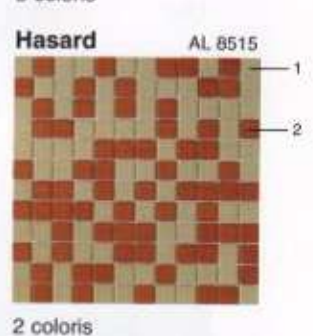

Exemples de décors et frises / Examples of patterns and borders

Echelle / Scale 1/10

Présentation

MAZURKA, format carré de 2,5 cm de côté, d'aspect mat, est un produit de sol et de mur, destiné aussi aux lieux de grands passages. Tous les choix de décors et de frises peuvent être réalisés avec la gamme HARMONIES et MAZURKA. Les Emaux de Briare augmentent ainsi les possibilités de calepinages. MAZURKA propose un choix de 36 couleurs permettant de créer des décors aux aspects variés.

MAZURKA, 2,5 cm square shape, mat finish aspect, can be implemented on floors and walls for heavy traffic areas.

The full range of decorative patterns and borders can be used with the HARMONIES and MAZURKA ranges.