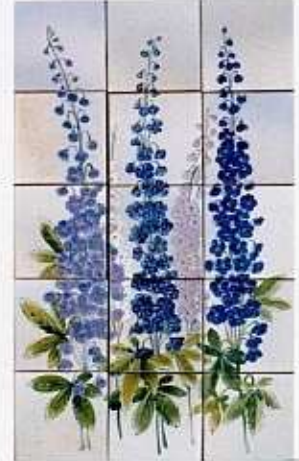

DÉCORS FOND MYOSOTIS

Delphinium motif 15 cx
4937