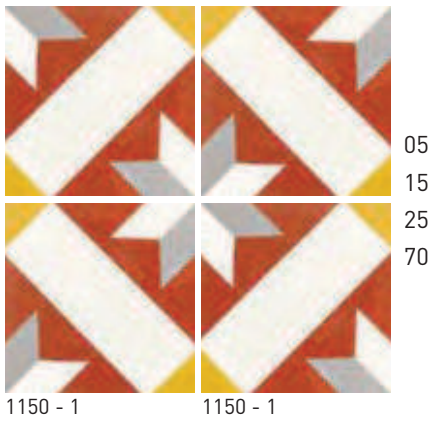

7290 - 3

7290 - 3

Format
200 x 200 mm

Pour les décors en 12 mm d'épais,
nous consulter.

05
15
95

4 C 5

05
20
25
95

LES GÉOMÉTRIQUES

440 - 1

440 - 1

05
45

450 - 1

450 - 1

05
95

460 - 1

460 - 1

05
80

460 - 2

460 - 2

05
85

470 - 1

470 - 1

20
25
45
55
75

490 - 1

490 - 1

25
70

05
15
25
70

05
25
65
70

05
20
65
85

05
15
70
95

05
10
15
95

05
10
95