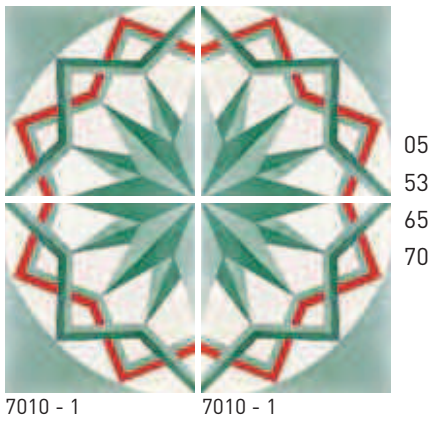

7290 - 3

7290 - 3

Format
200 x 200 mm

Pour les décors en 12 mm d'épais,
nous consulter.

05
15
95

4 C 5

05
20
25
95

LES GÉOMÉTRIQUES

7190 - 3 7190 - 3

05
95

7190 - 4 7190 - 4

18
40

7070 - 2 7070 - 2

05
15
95

05
53
65
70

7010 - 1 7010 - 1