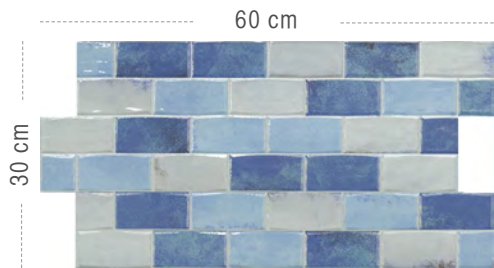

40 cm
COD. S40555ESA **46**
Blu

D E C O R I - A B B I N A T I

40 cm

A6

M U R E T T I - A B B I N A T I

COD. SMU10552 Turchese

90

COD. SMU10550 Grigio