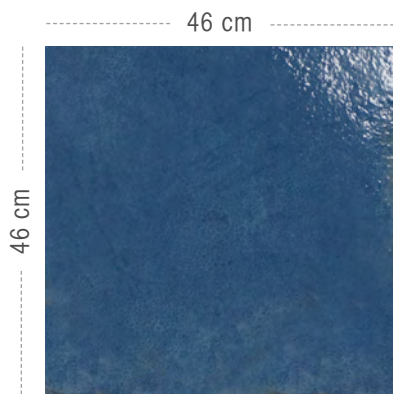

U

Disponibile nei formati: 46x46 | 22x22 | ESAGONALE

A Z Z U R R O | B I A N C O

Disponibile nei formati: 46x46 | 22x22 | ESAGONALE

V I E T R I

B I A N C O

COD. 46550 **90**
Bianco

22 cm
COD. Bianco **11**

40 cm
COD. S40550ESA **46**
Bianco

A Z Z U R R O

COD. S00000 46554 **90**
Azzurro

22 cm
COD. Azzurro **11**

40 cm
COD. S40554ESA **46**
Azzurro

B L U

COD. S46555 **90**
Blu

22 cm
COD. Blu **11**