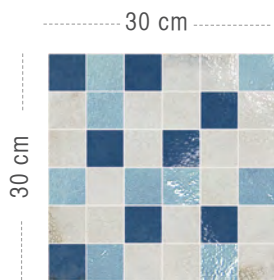

90

COD. SMU10551 Bianco Lucido Matt

90

COD. SMU10553 Bianco Lucido

90

Mosaico su rete 30x30:

COD.

19