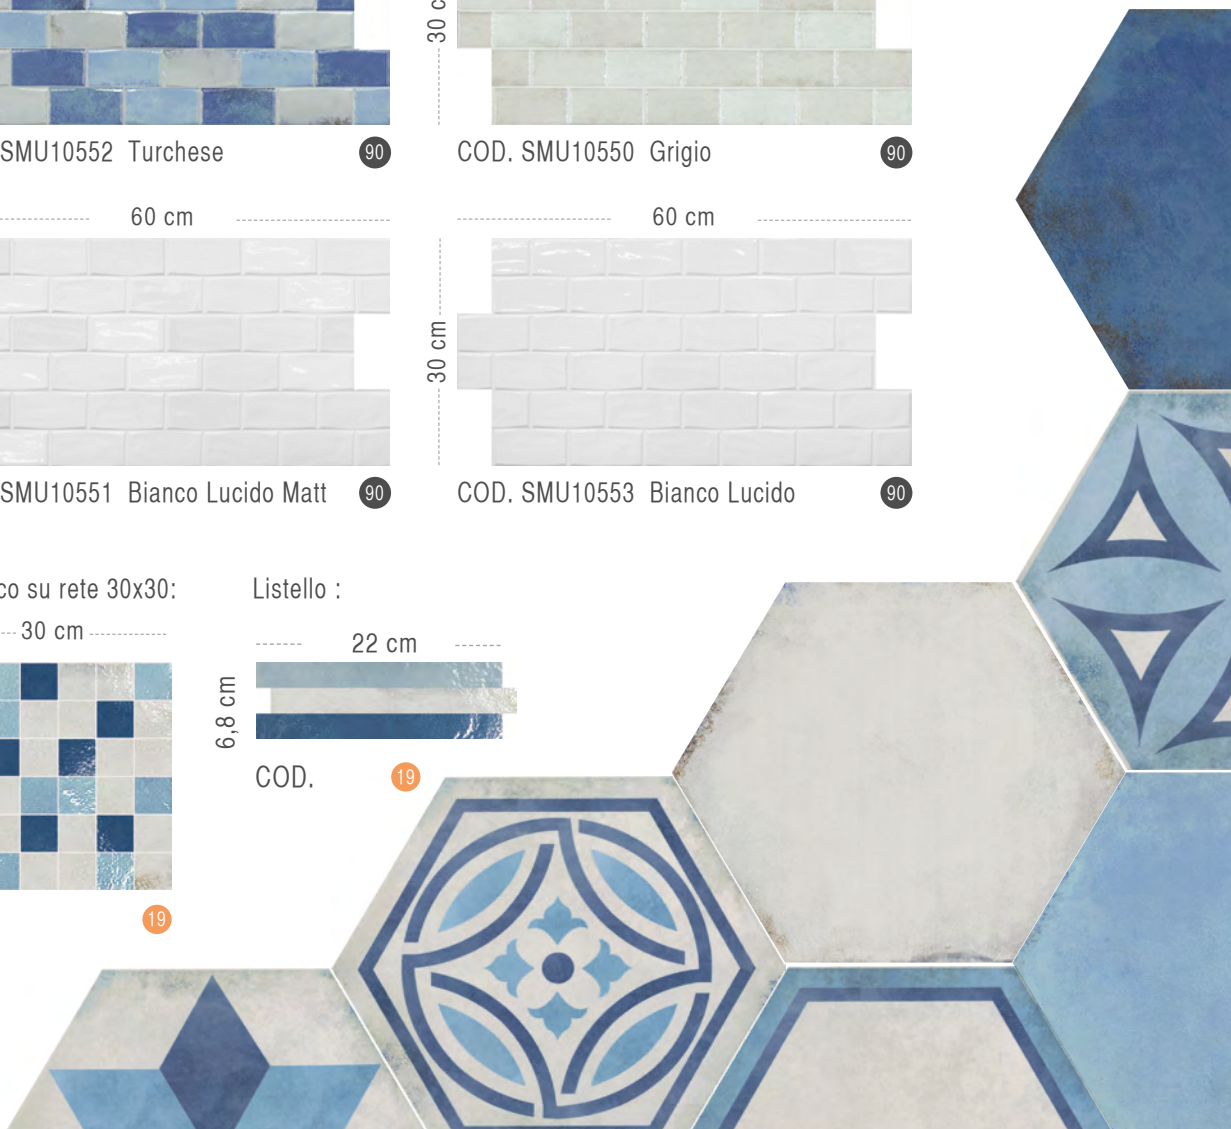

Realizzato con / Made by:

VIETRI

Esagoni mix

VIETRI

MEDITERRANEO

Disponibile nei formati: 46x46 | 22x22 | ESAGONALE
MURETTO 30x60 | MOSAICO 30x30 | LISTELLO

B

L

40 cm
COD. S40555ESA **46**
Blu

D E C O R I - A B B I N A T I

40 cm

A6

M U R E T T I - A B B I N A T I

COD. SMU10552 Turchese

90

COD. SMU10550 Grigio

90

COD. SMU10551 Bianco Lucido Matt

90

COD. SMU10553 Bianco Lucido

90

Mosaico su rete 30x30:

COD.

19

Listello :

COD.

19

Realizzato con / Made by:

VIETRI

Bianco 22x22 | Azzurro 22x22 - 46x46

Realizzato con / Made by:
VIETRI

Blu ESAGONALE | Bianco ESAGONALE
Decor Mix ESAGONALE