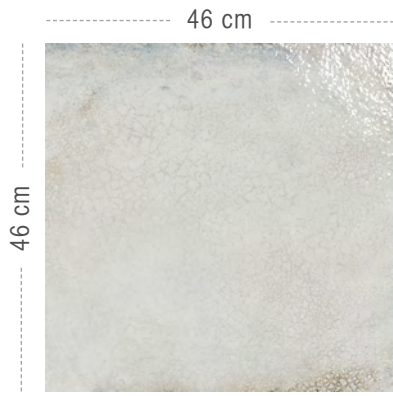

Realizzato con / Made by:

VIETRI

Esagoni mix

VIETRI

MEDITERRANEO

Disponibile nei formati: 46x46 | 22x22 | ESAGONALE
MURETTO 30x60 | MOSAICO 30x30 | LISTELLO

B

L

U

Disponibile nei formati: 46x46 | 22x22 | ESAGONALE

A Z Z U R R O | B I A N C O

Disponibile nei formati: 46x46 | 22x22 | ESAGONALE

V I E T R I

B I A N C O

COD. 46550 **90**
Bianco

22 cm
COD. Bianco **11**

40 cm
COD. S40550ESA **46**
Bianco

A Z Z U R R O

COD. S00000 46554 **90**
Azzurro

22 cm
COD. Azzurro **11**

40 cm
COD. S40554ESA **46**
Azzurro

B L U

COD. S46555 **90**
Blu

22 cm
COD. Blu **11**