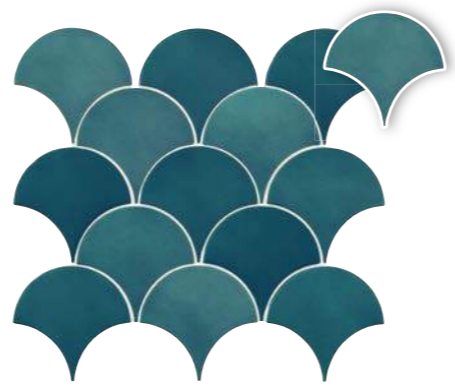

# SQUAMA

EVOLUTION  
EXTRUDED PORCELAIN TILE  
Pasta Blanca

-  REVESTIMIENTO WALL TILE
-  SUPERFICIE BRILLO SURFACE BRIGHTNESS
-  SIN MANTENIMIENTO NO MAINTENANCE

FORMATOS:  
ESCAMA 12,7 x 6,2 - 5" x 2,5"

EVOLUTION  
EXTRUDED PORCELAIN TILE

Pasta Blanca

SQUAMA PORC. LUZ  
12,7 x 6,2 (G 51) 5" x 2,5" m

SQUAMA PORC. IRON  
12,7 x 6,2 (G 51) 5" x 2,5" m

SQUAMA PORC. CLOUD  
12,7 x 6,2 (G 51) 5" x 2,5" m

SQUAMA RICE  
12,7 x 6,2 (G 63) 5" x 2,5" m

SQUAMA MIST  
12,7 x 6,2 (G 63) 5" x 2,5" m

SQUAMA PORC. OCEAN  
12,7 x 6,2 (G 51) 5" x 2,5" m

SQUAMA PORC. INDIGO  
12,7 x 6,2 (G 51) 5" x 2,5" m

SQUAMA PORC. EMERALD  
12,7 x 6,2 (G 51) 5" x 2,5" m

SQUAMA MAYA  
12,7 x 6,2 (G 63) 5" x 2,5" m

PIEZAS ESPECIALES · SPECIAL PIECES

Disponibles en todos los colores  
Availables in all colors

DEMI-BULLNOSE
1,5 x 30 (G 07) 0,6" x 11,8" m