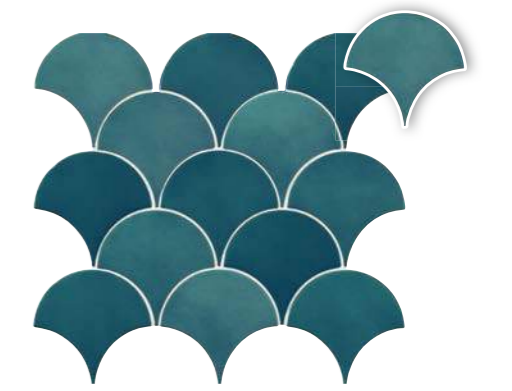

# SQUAMA

EVOLUTION  
EXTRUDED PORCELAIN TILE  
Pasta Blanca

-  REVESTIMIENTO WALL TILE
-  SUPERFICIE BRILLO SURFACE BRIGHTNESS
-  SIN MANTENIMIENTO NO MAINTENANCE

FORMATOS:  
ESCAMA 12,7 x 6,2 - 5" x 2,5"

EVOLUTION  
EXTRUDED PORCELAIN TILE

Pasta Blanca

SQUAMA PORC. LUZ  
12,7 x 6,2 (G 51) 5" x 2,5" m

SQUAMA PORC. IRON  
12,7 x 6,2 (G 51) 5" x 2,5" m

SQUAMA PORC. CLOUD  
12,7 x 6,2 (G 51) 5" x 2,5" m

SQUAMA RICE  
12,7 x 6,2 (G 63) 5" x 2,5" m

SQUAMA MIST  
12,7 x 6,2 (G 63) 5" x 2,5" m

SQUAMA PORC. OCEAN  
12,7 x 6,2 (G 51) 5" x 2,5" m

SQUAMA PORC. INDIGO  
12,7 x 6,2 (G 51) 5" x 2,5" m

SQUAMA PORC. EMERALD  
12,7 x 6,2 (G 51) 5" x 2,5" m

SQUAMA MAYA  
12,7 x 6,2 (G 63) 5" x 2,5" m

SQUAMA TURCHESE  
12,7 x 6,2 (G 63) 5" x 2,5" m

SQUAMA OLIVE  
12,7 x 6,2 (G 63) 5" x 2,5" m

PACKING BASES PORCELÁNICO

FORMATO	PULGADAS	PZ/CAJA	M <sup>2</sup>	CAJA/PLT	PESO/CAJA	PESO/PLT
ESCAMA 12,7 x 6,2	5" x 2,5"	48	0,38	78	6,65	532