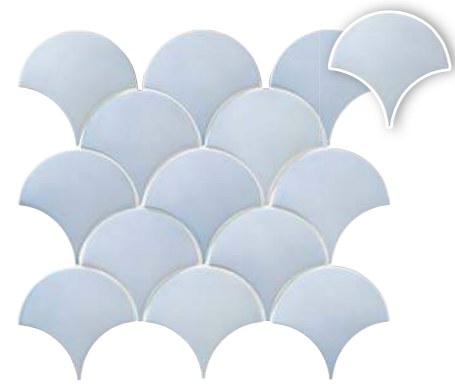

# SQUAMA

EVOLUTION  
EXTRUDED PORCELAIN TILE  
Pasta Blanca

-  REVESTIMIENTO WALL TILE
-  SUPERFICIE BRILLO SURFACE BRIGHTNESS
-  SIN MANTENIMIENTO NO MAINTENANCE

FORMATOS:  
ESCAMA 12,7 x 6,2 - 5" x 2,5"

EVOLUTION  
EXTRUDED PORCELAIN TILE

Pasta Blanca

SQUAMA PORC. LUZ  
12,7 x 6,2 (G 51) 5" x 2,5" m

SQUAMA PORC. IRON  
12,7 x 6,2 (G 51) 5" x 2,5" m

SQUAMA PORC. CLOUD  
12,7 x 6,2 (G 51) 5" x 2,5" m

SQUAMA RICE  
12,7 x 6,2 (G 63) 5" x 2,5" m

SQUAMA MIST  
12,7 x 6,2 (G 63) 5" x 2,5" m

SQUAMA PORC. OCEAN  
12,7 x 6,2 (G 51) 5" x 2,5" m

SQUAMA PORC. INDIGO  
12,7 x 6,2 (G 51) 5" x 2,5" m

SQUAMA PORC. EMERALD  
12,7 x 6,2 (G 51) 5" x 2,5" m

SQUAMA MAYA  
12,7 x 6,2 (G 63) 5" x 2,5" m