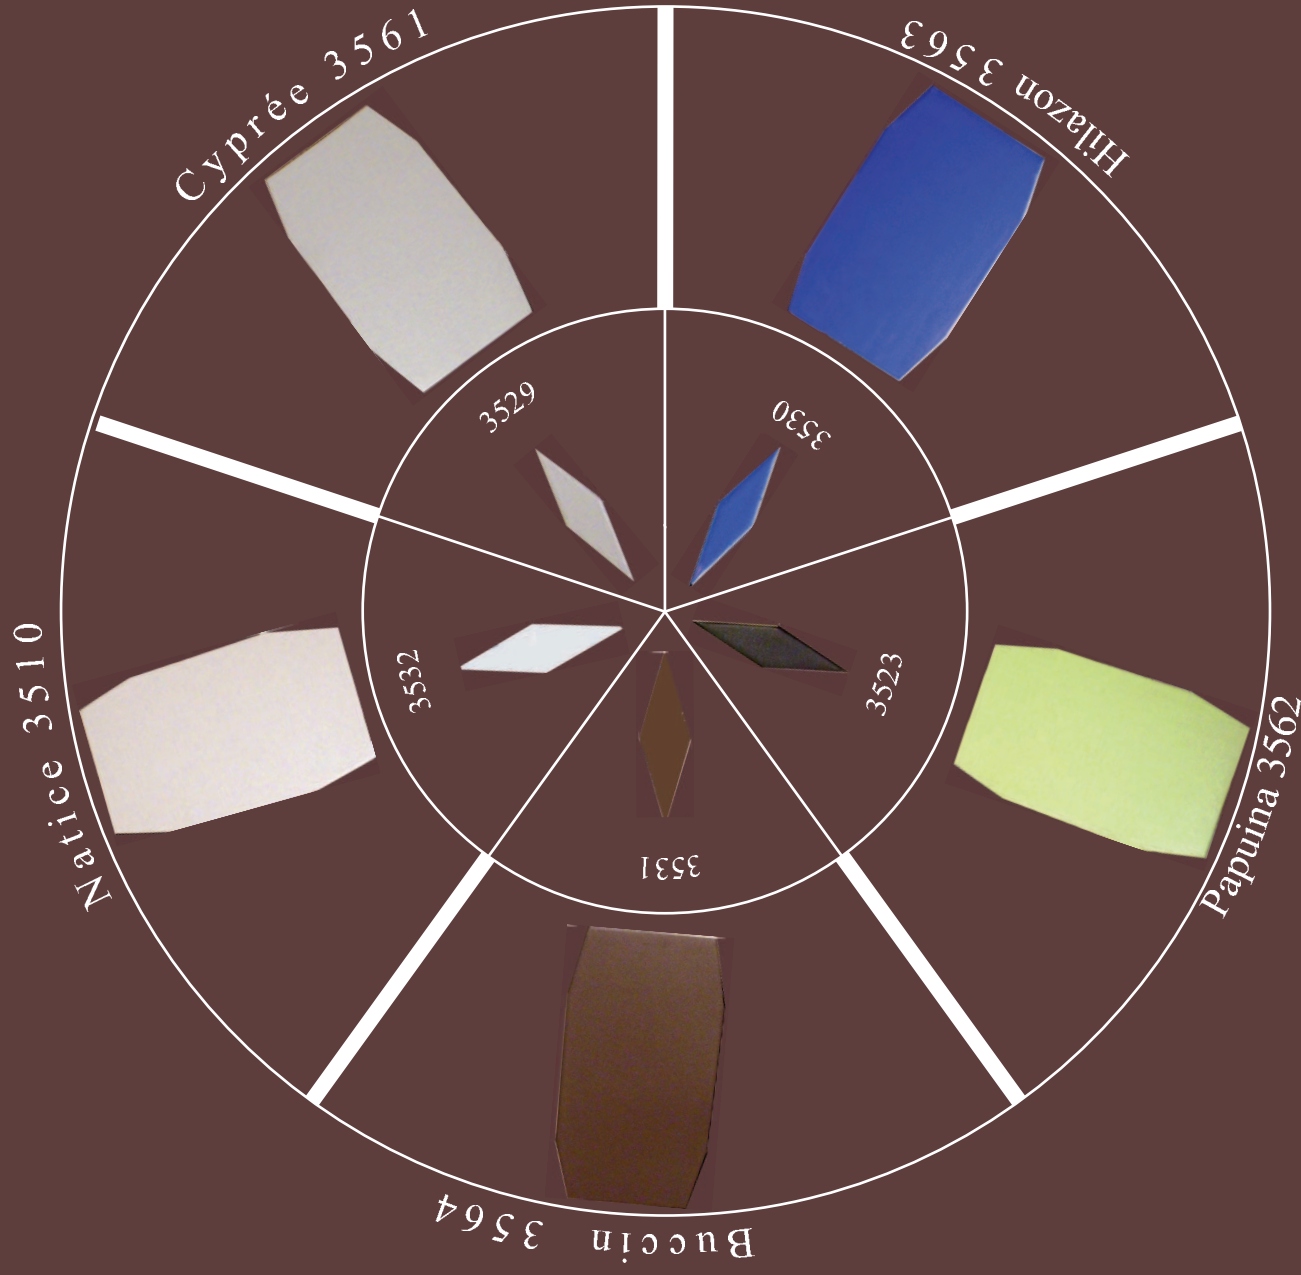

KALEIDOS

Les Unis / Plain Colors

Produit / Product	Unité de vente / Sales unit
Unis / Plain colors	m ² / sqm
Listels / Borders	pièce / piece

Patchwork Kaléidos Natice (0600) et Clione (0607) avec Bali (Héritage Futur)
Kaléidos Natice (0600) and Clione (0607) patchwork with Bali (Heritage Futur)

Mur: Kaléidos et Stripes
Wall: Kaléidos and Stripes
 Sol: HarleKin
Floor: HarleKin

Patchwork Kaléidos 2 formats /
2-size Kaléidos patchwork.

HarleKin - Cabochons / inserts
couleurs spéciales /
special colors

Kaléidos: Patchwork

Le sol / Floor tiles

Harlekin

Ref	Code
3510	M
3561	
3562	
3563	N
3564	
3523	A
3529	
3530	
3531	
3532	

Produit / Product	Unité de vente / Sales unit
Unis/Plain colors	m ² / sqm
Cabochons / Inserts	pièce / piece